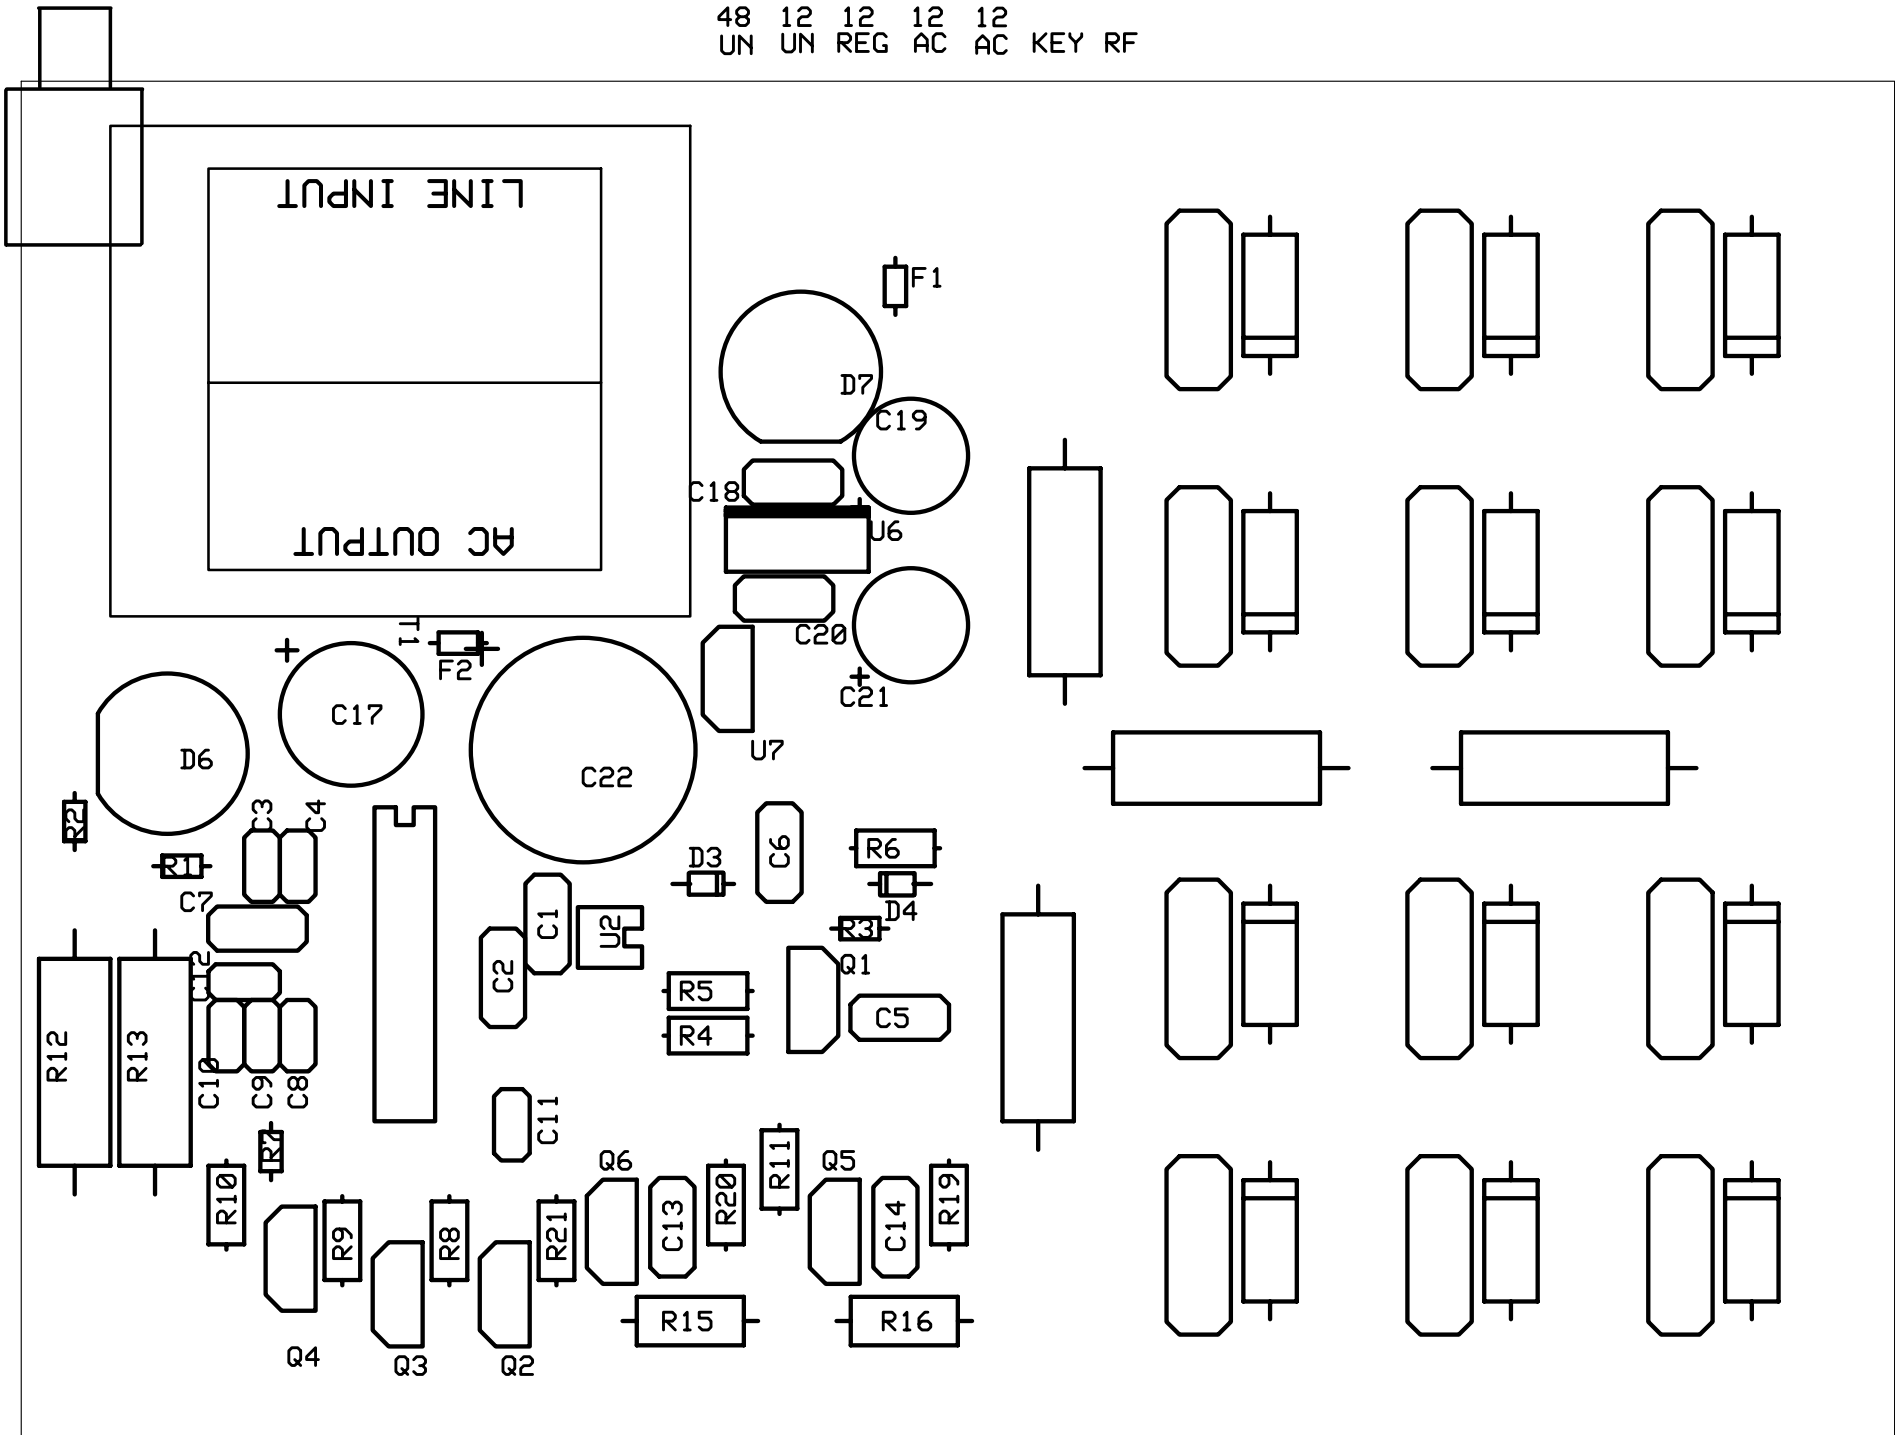

48 UN 12 UN 12 REG 12 AC 12 AC KEY RF

Vac Reed Stby Xmit Ready Gnd