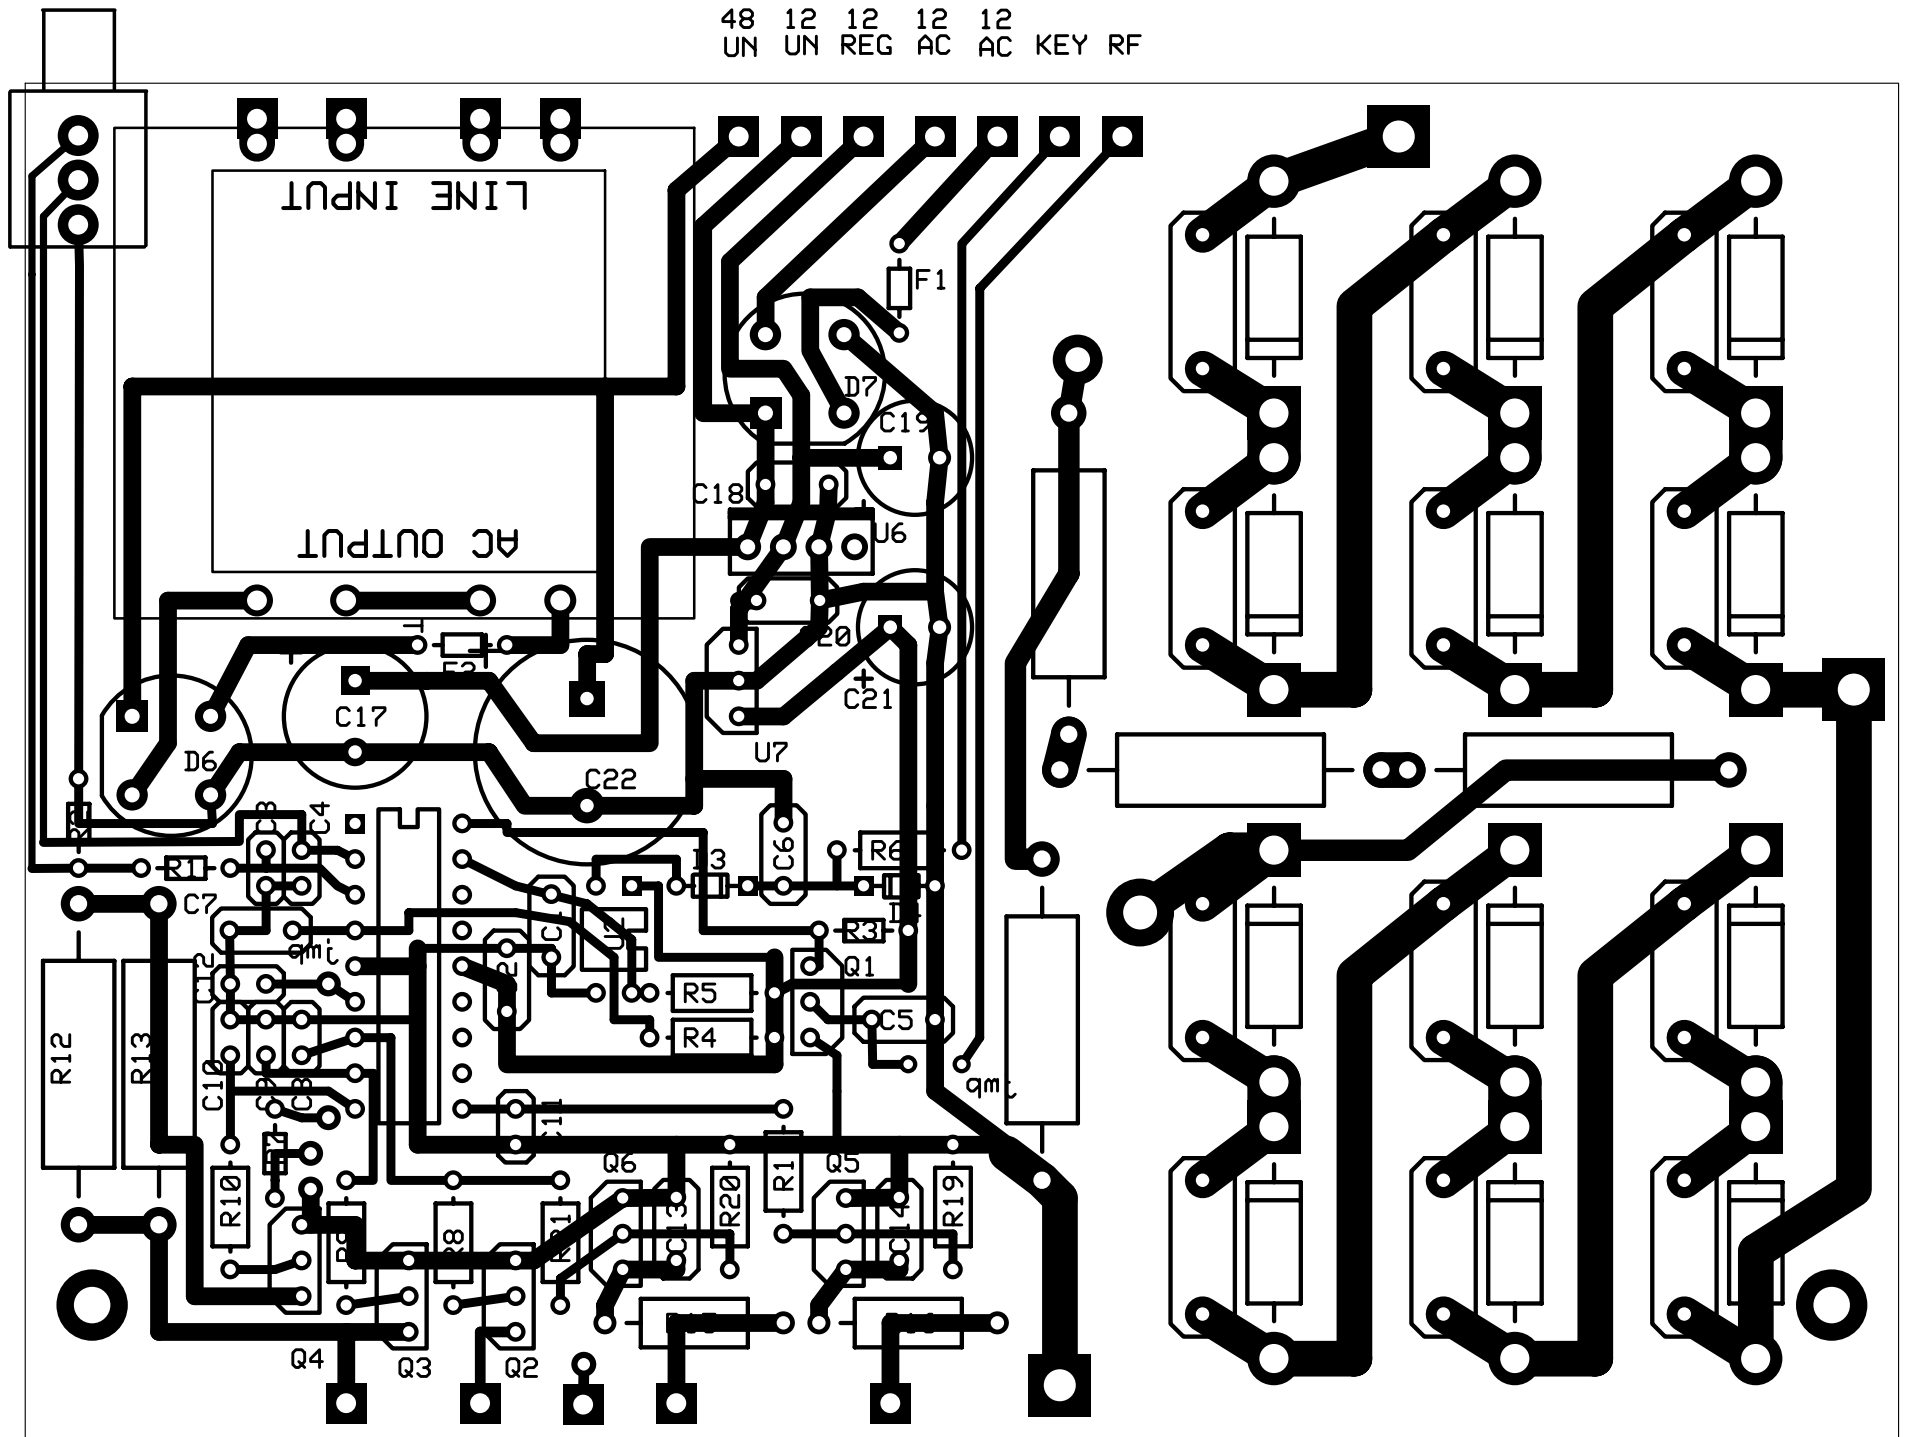

48 12 12 12 12
UN UN REG AC AC KEY RF

Vac Reed Stby Xmit Ready Gnd